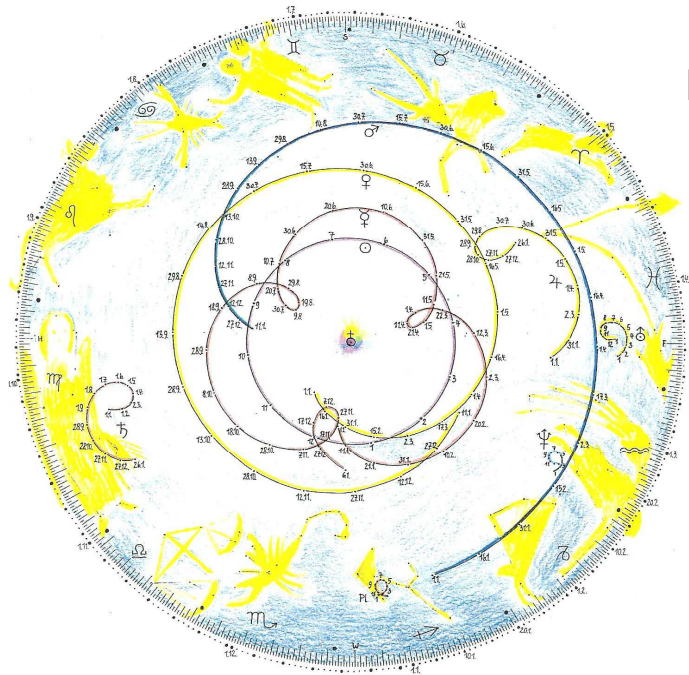

# “Los ritmos naturales y su influencia en la agricultura”

e Interpretación del Calendario de María Thun

Los ritmos naturales nos pueden ayudar en el trabajo agrícola  
¿Como manejar el calendario de Maria Thun ?