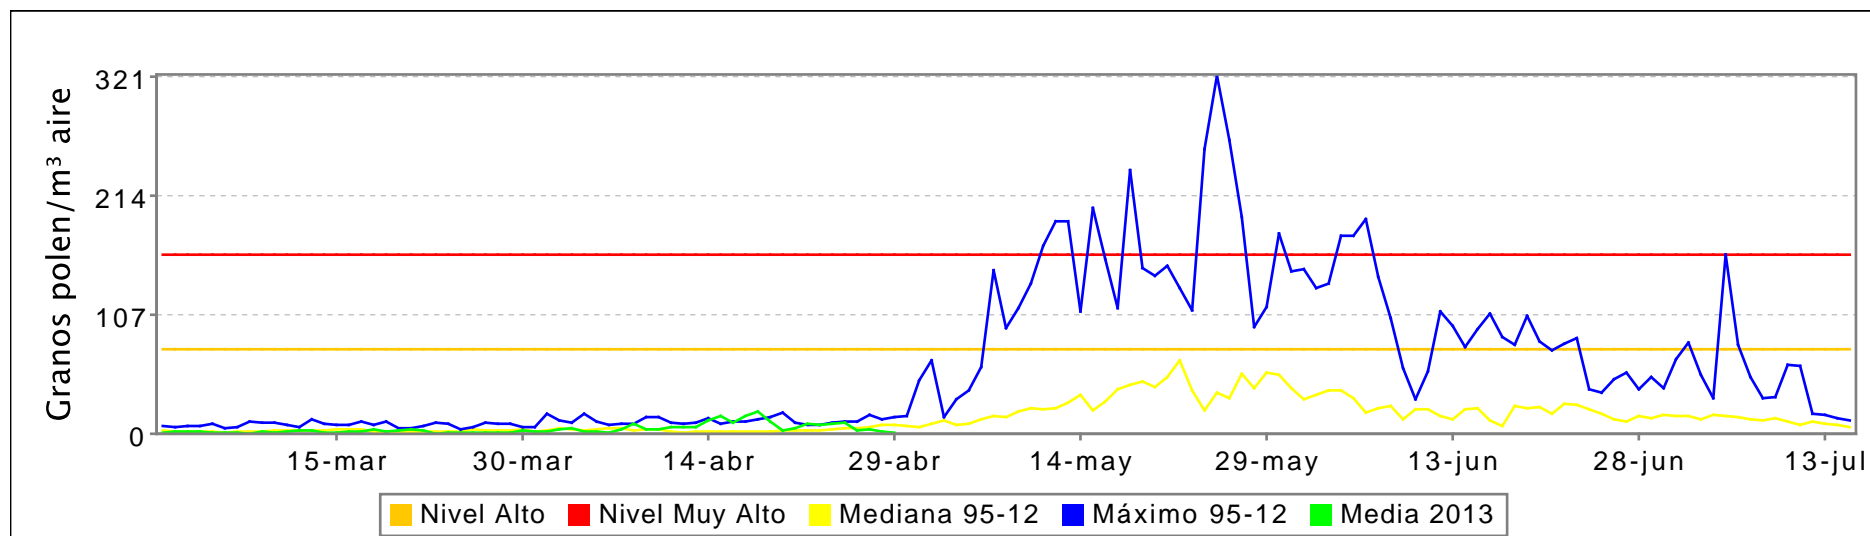

RED PALINOCAM. Sistema de Vigilancia de Polen en Madrid

BOLETÍN DE INFORMACIÓN DE TIPOS POLÍNICOS

Semana 18/2013 del 29-04-2013 al 05-05-2013. GRAMÍNEAS

Valores diarios (granos de polen por m³ de aire): gráfico estacional y tabla semanal.

Gramíneas

	Alcalá de Henares	Collado Villalba	Coslada	Getafe	Las Rozas	Leganés	Madrid-Arganzuela	Madrid-Ciudad Universitaria	Media
29/04/13	0	1	0	1	0	1	1	0	1
30/04/13									
01/05/13									
02/05/13									
03/05/13									
04/05/13									
05/05/13									