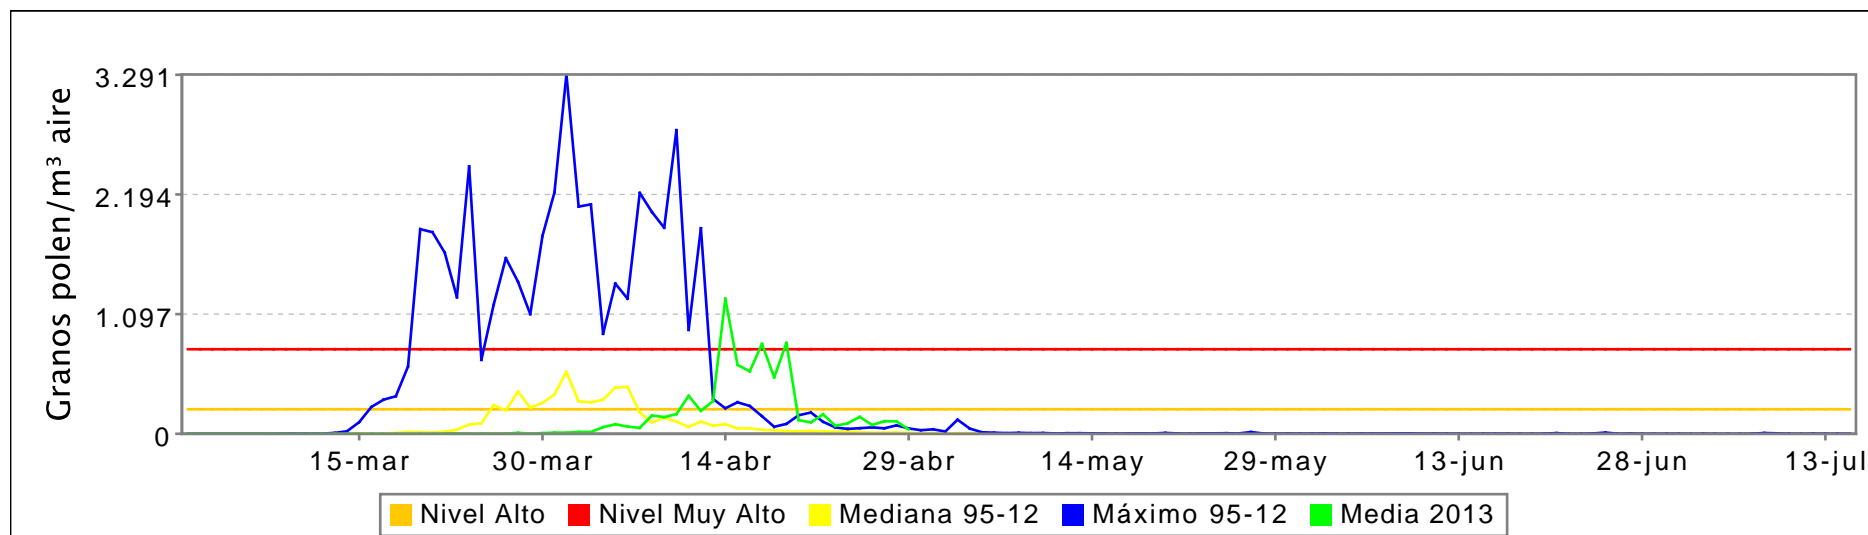

RED PALINOCAM. Sistema de Vigilancia de Polen en Madrid

BOLETÍN DE INFORMACIÓN DE TIPOS POLÍNICOS

Semana 18/2013 del 29-04-2013 al 05-05-2013. PLÁTANO DE PASEO

Valores diarios (granos de polen por m³ de aire): gráfico estacional y tabla semanal.

Plátano de paseo

	Alcalá de Henares	Collado Villalba	Coslada	Getafe	Las Rozas	Leganés	Madrid-Arganzuela	Madrid-Ciudad Universitaria	Media
29/04/13	123	6	3	60	1	39	49	37	40
30/04/13									
01/05/13									
02/05/13									
03/05/13									
04/05/13									
05/05/13									