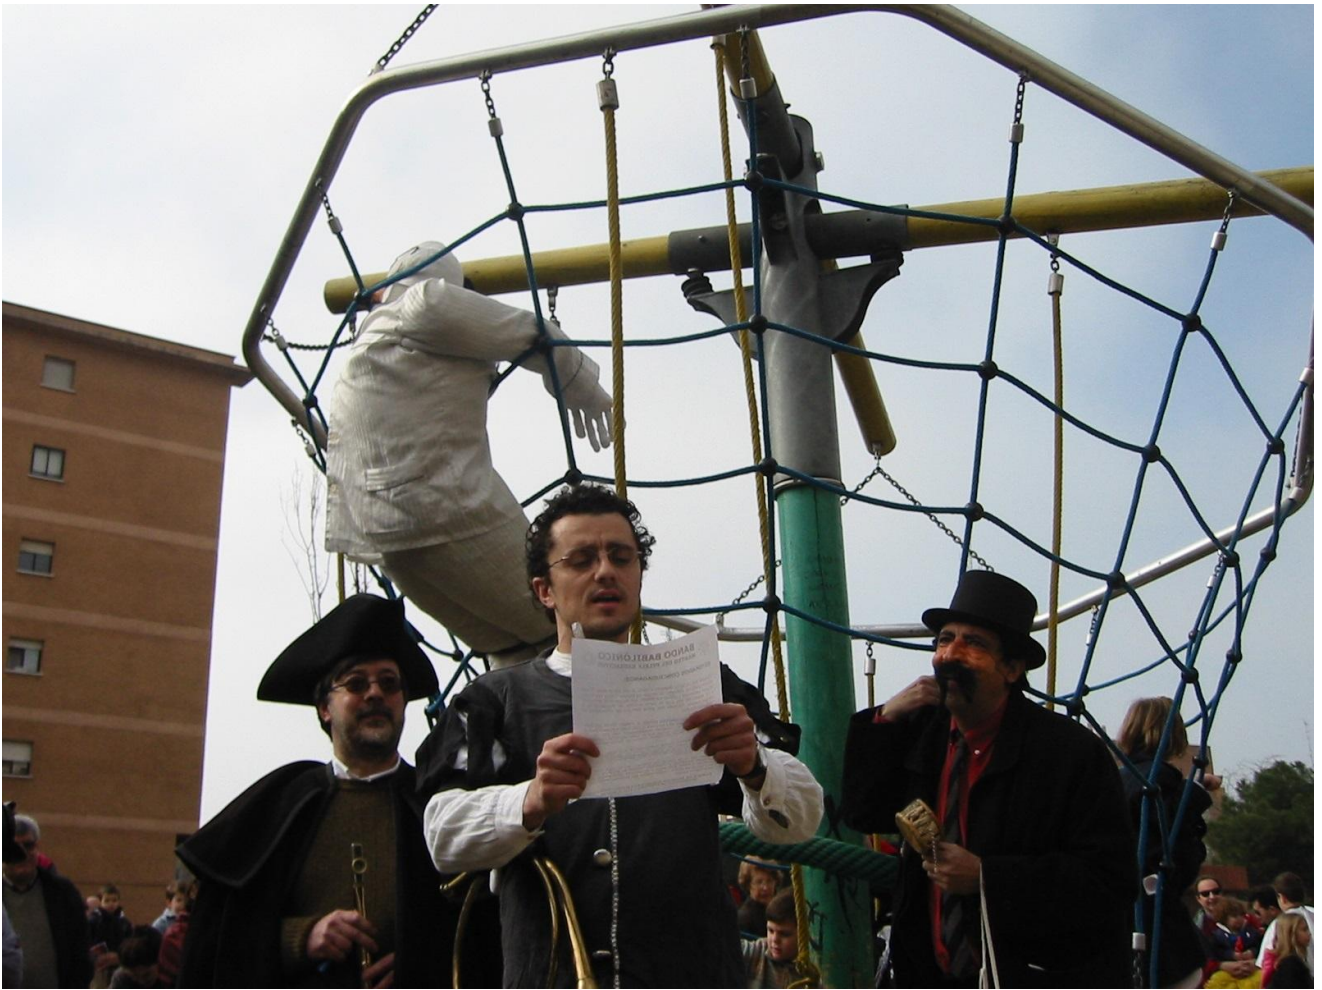

CARNAVAL 2015

MANTEO DEL PELELE

DOMINGO 15 DE FEBRERO A LAS 12 H.

PARQUE DE FRANCO RODRÍGUEZ/ESQUINA NUMANCIA

ORGANIZAN:

“INDIGNAD@S DE BABILONIA”
COORDINADORA “SALVEMOS LA
DEHESA DE LA VILLA”