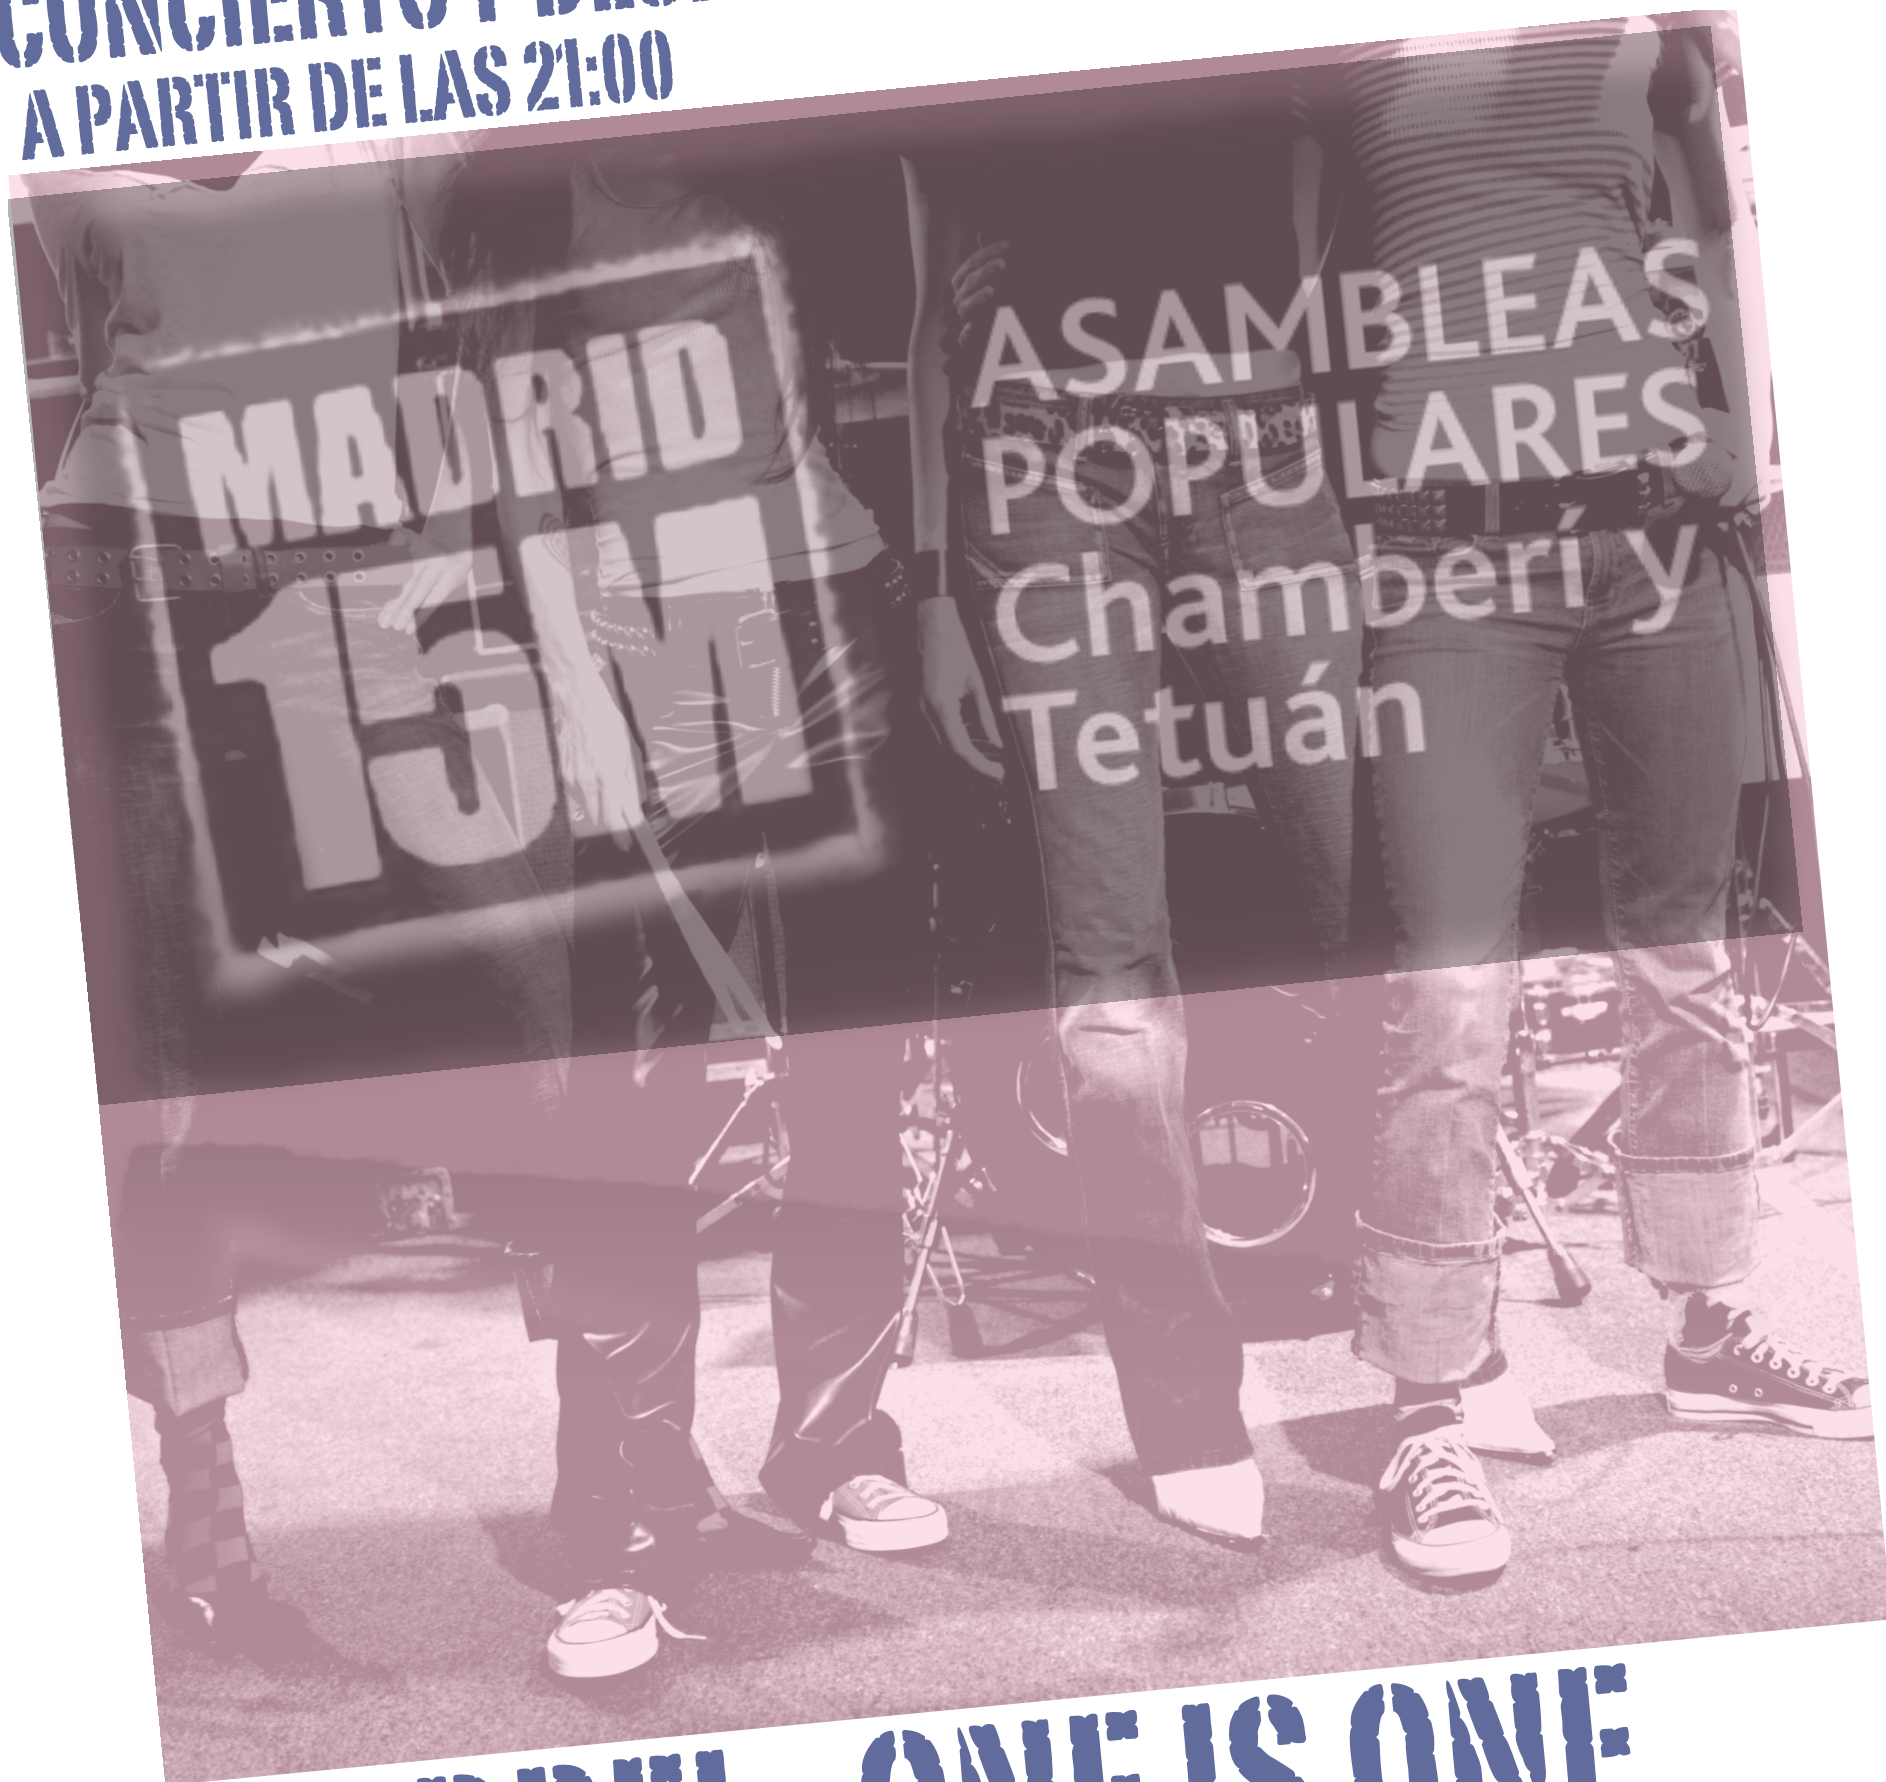

#TOMALAVUELTAALCOLE

CONCIERTO Y DESPEDIDA A PARTIR DE LAS 21:00

GRUPOS **DREI - ONE IS ONE** **CSO LA ENREDADERA** (CALLE ANASTASIO HERRERO, 10)

MÚSICA

El próximo sábado 22 de septiembre, las asambleas populares de Chamberí y Tetuán del movimiento 15M organizaremos una jornada reivindicativa #tomalavueltaalcole.

..... a partir de las 10.30h. Plaza Canal de Isabel II ("Plaza de las Palomas"). Bravo Murillo esquina Lope de Haro. Metros Estrecho y Tetuán.

POP ROCK

#Tomalavueltaalcole

Pza. de las Palomas
(ó Pza. Canal de Isabel II)

 Estrecho (Línea 1)