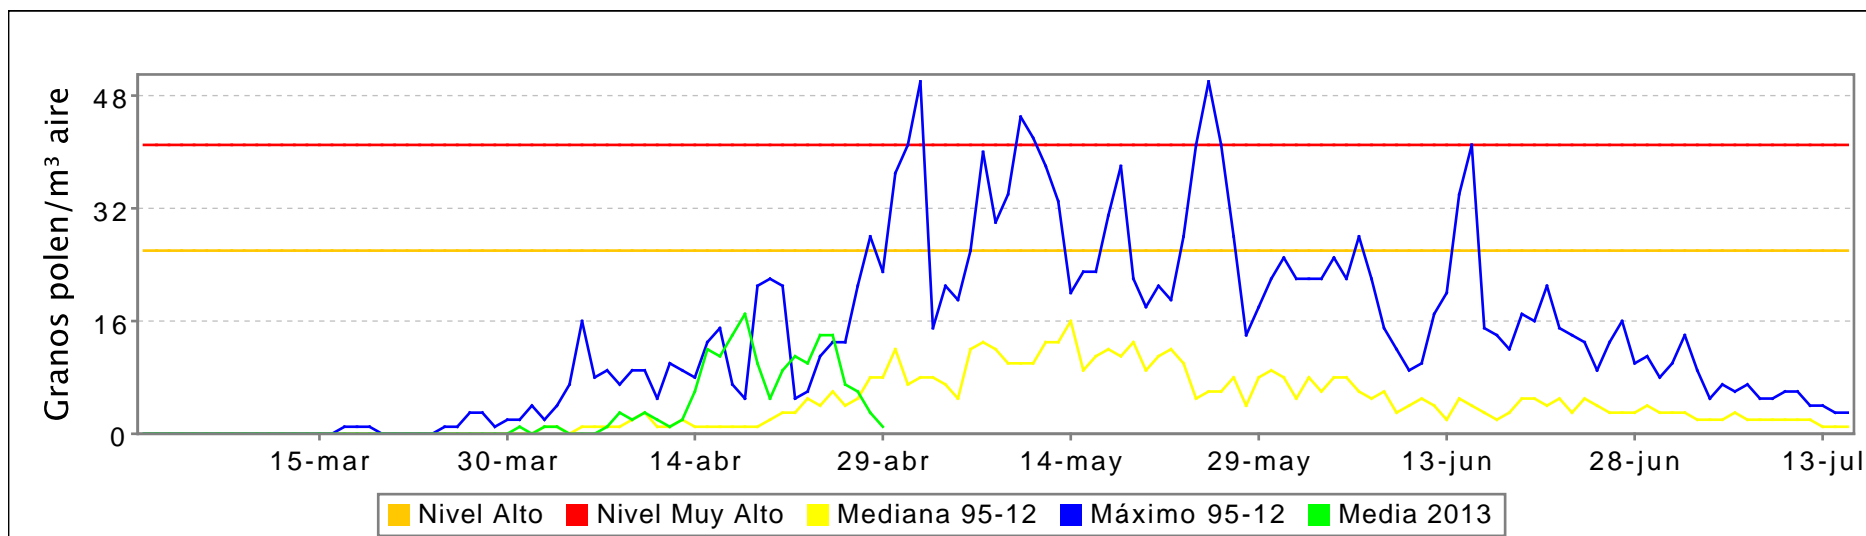

RED PALINOCAM. Sistema de Vigilancia de Polen en Madrid

BOLETÍN DE INFORMACIÓN DE TIPOS POLÍNICOS

Semana 18/2013 del 29-04-2013 al 05-05-2013. PLANTAGO

Valores diarios (granos de polen por m³ de aire): gráfico estacional y tabla semanal.

Plantago

	Alcalá de Henares	Collado Villalba	Coslada	Getafe	Las Rozas	Leganés	Madrid-Arganzuela	Madrid-Ciudad Universitaria	Media
29/04/13	1	0	1	0	1	0	2	2	1
30/04/13									
01/05/13									
02/05/13									
03/05/13									
04/05/13									
05/05/13									